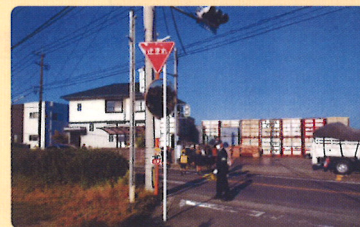

また、この季節の地域の見守りは、とても心強いです。道路の歩き方や横断歩道の渡り方を教えていただいたり、挨拶を交わしたり、子どもたちはどれだけ励まされていることでしょう。東与賀の人の温かさに心も温かくなります。(横尾)

「ひがさす」建築中です

まちかど通信員として、東与賀のイベントや四季の話題をお届けしたいと思っておりますが、なにせ外出制限中であり筆が進まない日が続いています。子どもたちもずっと家にいてとてもかわいそうです。そこで4月下旬、日没前の誰もいないと思われる干潟よか公園に行ってきました。案の定、車も数台で「3密」ではなさそうです。橋を渡ってすぐのところにとっても大きな建物が建築中でした。その名も「ひがさす」。確か東与賀の観光や環境学習の場としての建物で、愛称募集があっていたことは知っていました。「ひがさす」…とてもいい名前ですね。「東よか干潟」