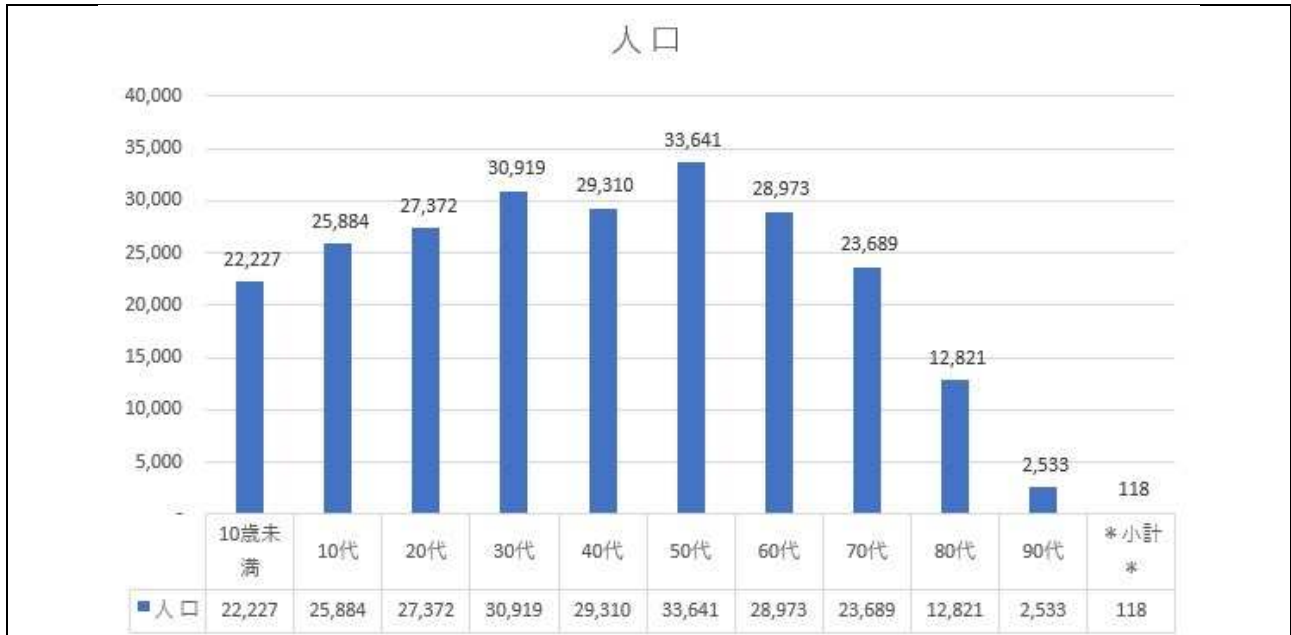

問い合わせ

佐賀市内の各市立公民館 または 佐賀市公民館支援課

☎40-7370 ファックス 40-7385

✉kominkan@city.saga.lg.jp

タイトル画面下部に数字を挙げていますが、
令和 5年(2023)12月31日現在と
平成20年(2008)12月31日現在と
佐賀市の人口グラフを比べてみました。

平成20年(2008年)12月31日の佐賀市の人口グラフ

※佐賀市の人口は237,487人

令和5年(2023年)12月31日の佐賀市の人口グラフ

※佐賀市の人口は228,054人

- 気づきポイント
- ①人口が9,433人減ってます。
 - ②50代人口がけっこう減ってます。
 - ③70代以上の人口が増えてますね。

**令和5・6年度兵庫公民館主催講座
引き続き受講生募集中です**

※「教育(今日行く)」と「教養(今日の用事)」ととらえていただき、講座受講のついでに「フレイル」を予防してください。