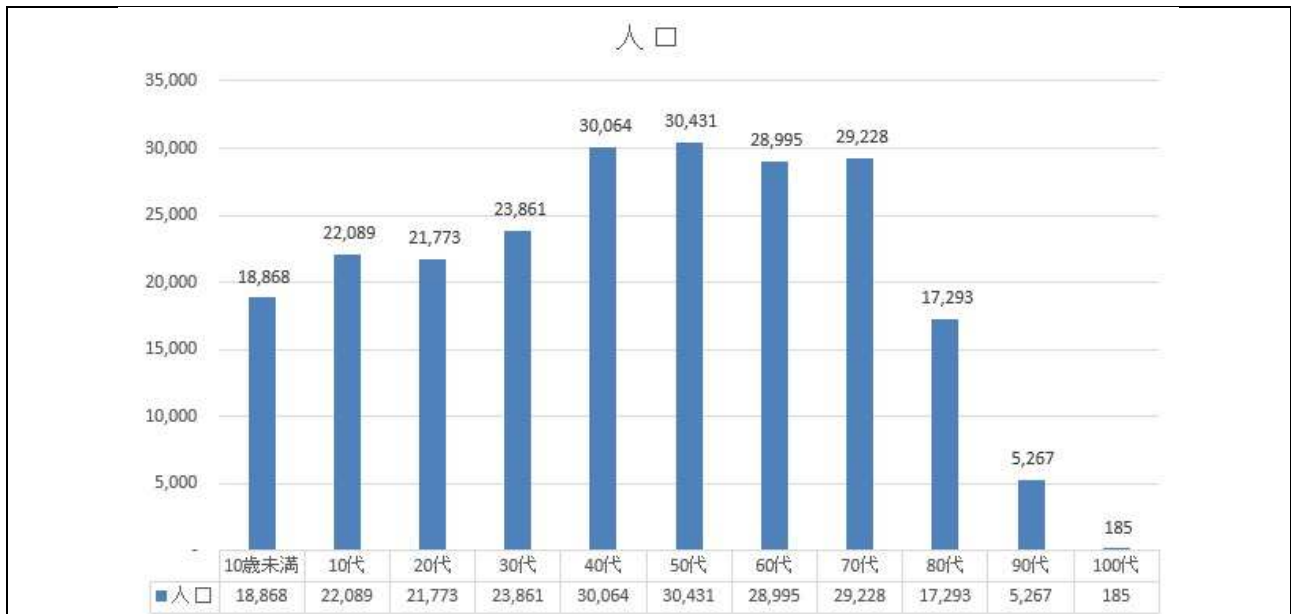

問い合わせ

佐賀市内の各市立公民館 または 佐賀市公民館支援課

☎40-7370 ファックス 40-7385

✉kominkan@city.saga.lg.jp

タイトル画面下部に数字を挙げていますが、
令和 5年(2023)12月31日現在と
平成20年(2008)12月31日現在と
佐賀市の人口グラフを比べてみました。

平成20年(2008年)12月31日の佐賀市の人口グラフ

※佐賀市の人口は237,487人

令和5年(2023年)12月31日の佐賀市の人口グラフ

※佐賀市の人口は228,054人

- 気づきポイント
- ①人口が9,433人減ってます。
 - ②50代人口がけっこう減ってます。
 - ③70代以上の人口が増えてますね。

**令和5・6年度兵庫公民館主催講座
引き続き受講生募集中です**

※「教育(今日行く)」と「教養(今日の用事)」ととらえていただき、講座受講のついでに「フレイル」を予防してください。