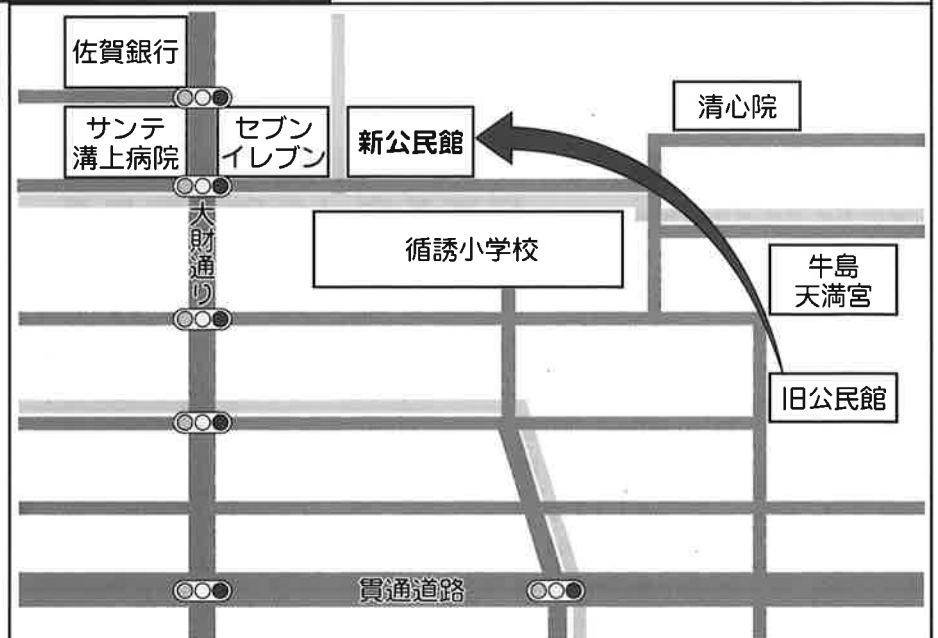

循誘公民館だより

じゃんゆう

令和3年7月9日発行
2021
7

題字：田中 羅夢（循誘小6年）

※循誘小学校の子どもたちが月替わりで題字を書いています。

発行：佐賀市立循誘公民館 〒840-0821 佐賀市東佐賀町12-2 TEL・FAX 0952-23-3759 E-mail:kjunyu@city.saga.lg.jp

循誘公民館が新築移転します

落成式 8月22日（日）
一般利用開始 8月23日（月）

イメージ図

新公民館所在地
〒840-0811
佐賀市大財2丁目2番52号
TEL・FAX 23-3759（既存）

臨時休館のお知らせ

移転準備のため、臨時休館とさせていただきます。ご不便をおかけしますが、ご協力よろしくお願いいたします。

休館：8月10日（火）
～8月21日（土）

循誘校区の人口（令和3年5月末現在）

●人口 8,805人 男 4,058人 女 4,747人 ●世帯数 4,594世帯

リサイクル適性 この印刷物は、印刷用の紙へリサイクルできます。