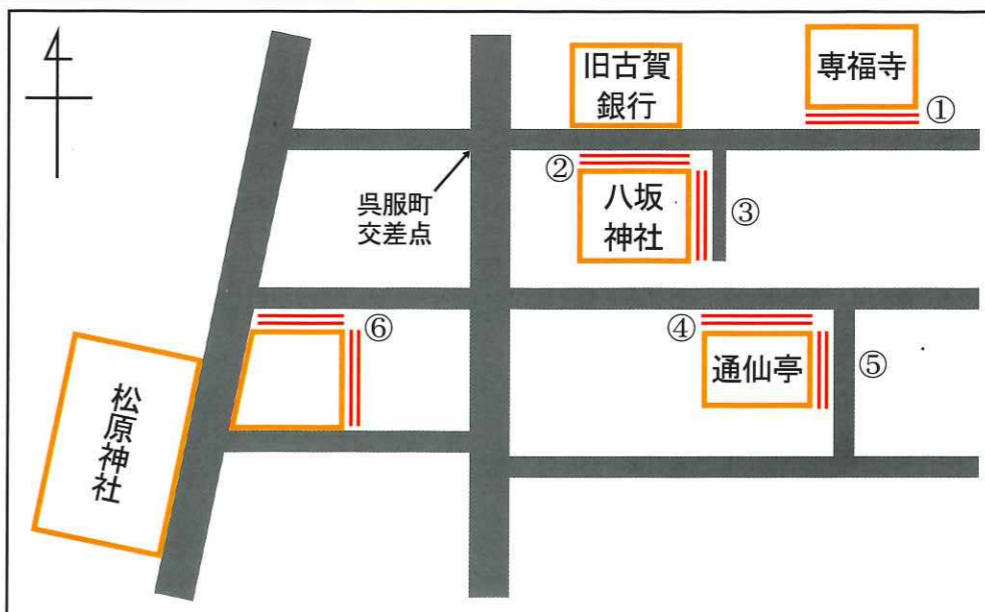

俳句

【小学生・中学生の部】

天賞	鳥の声桜の心によびかける	北原 廣大
地賞	カメラ見て一緒にすますひなまつり	深川 希乃
人賞	ツバメたち今年も来たよ元氣よく	丸内 莉麻
入選	うぐいすやいろんな鳥の音楽隊	鶴澤 いちか
入選	春の月くもがかかってかくれんぼ	桑田 瑠
入選	見あげるとつぼみふくらむ春が来た	溝田 彩乃
入選	春風が不安な僕の背中おす	角田 賢治
入選	春の風鳥と一緒に歌い出す	古賀 みつき
【一般(高校生以上)の部】		
天賞	蒲公英も変化するため支度する	原口 美春
地賞	不登校の吾子に笑顔のひなまつり	池田 順子
人賞	成長を笑顔で見てるひな人形	山田 愛香
入選	朝日浴びこれから始まる新学期	山崎 華恋
入選	母作る佐賀錦のひな人形	古賀 彩夏
入選	巣立つ君春風やさしく背中おす	岸川 衣織
入選	学生の礼状あたたか雛まつり	小島 宗子
入選	野あそびの嬰の万歳仁王立ち	杉谷 登茂子

川柳

【小学生・中学生の部】

天賞	新学期心弾ませ歩き出す	岸川 心愛
地賞	あたたかい出会いを運ぶ春の風	西牟田 康太
人賞	ランドセルいろとりどり咲いている	栗原 愛実
入選	ウグイスがみんなでないて楽しそう	林田 彩葉
入選	新しい空気ただよう春の朝	熊森 悠真
入選	入学式桜の前でハイチーズ	佐伯 泰輝
入選	今年こそみんな花見できるかな	岸川 陽気
入選	受験生ラストスパート追い込むぞ	森 悠真
【一般(高校生以上)の部】		
天賞	今年こそ雛人形で邪気払い	堤 國興
地賞	春が来た新たな一歩ふみだそう	富永 菜乃
人賞	柳町行き交う人も春の色	西 順子
入選	春風があらたな出合よびよせる	佐藤 美鈴
入選	部活動自分を出せる晴れ舞台	永 妃香
入選	さみしさとドキドキ混じるクラス替え	安藤 芽生
入選	文芸で春を彩る粋なまち	今田 真人
入選	ひなまつりひ孫と歩く佐賀城下	中村 松代

一行詩

【小学生・中学生の部】

天賞	クラスがえ新たな目標目指す旅	副島 大輝
地賞	新学期ぼくのスイング花がまう	緒方 優作
人賞	何小?から始まる会話広がる輪	森 絢音
入選	春風にわたげとばされどこまでも	牧瀬 寛太
入選	笑顔の花春のやさしさでさきほこる	吉田 太郎
入選	通学路チョココンと生えてる土筆かな	永井 環奈
入選	春の朝寒さ耐えれず戸惑うが花見したさに動きだす	大坪 悠護
入選	シャボン玉のごとくまいあがる春の初めのこの気持ち	小柳 倅蒔
【一般(高校生以上)の部】		
天賞	小さい背旅だつ頃は親涙	森 凜
地賞	雛飾り部屋は華やぐ老いの暮らしに減張付けて	田中 弥生
人賞	鮮やかな空みんな吹いたシャボン玉一緒に流れた春風乗って	山口 凜音
入選	まだ慣れぬくつと制服身にまとい新たな一歩夢に向かって	藤田 琴羽
入選	朝起きて窓を開けると声がする人も鳥も早起きの春	西原 葵
入選	猫とみるまじからの景色春の色心に桜しみこんでいく	松尾 花恋
入選	今昔のひな祭り 今日のコロナ収束祈る	東田 美雪
入選	コロナ禍を心気一転雛めぐりフレイル防止万歩計を供に	枝永 一馬

短冊の展示場所案内図

- ① 一般
- ② 一般
- ③ 循誘小学校
  勸興小学校
  巨勢小学校
  兵庫小学校
- ④ 城東中学校
- ⑤ 城東中学校
- ⑥ 佐賀女子高校
  佐賀学園高校