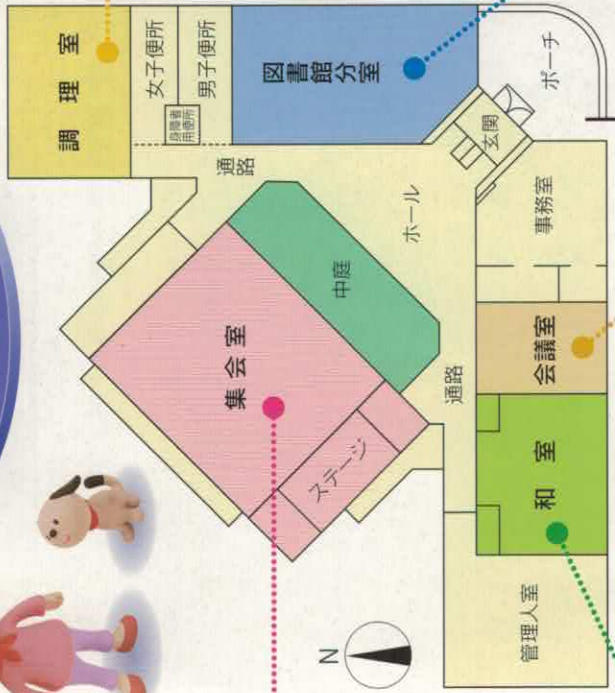

開成公民館 平面図

集会室

フーリング、舞台、放送設備あり、文化祭、講演会、軽スポーツ、リズムダンス等幅広い活用ができます。

調理室

調理台5台、ガスオープン4台、ガス炊飯器2台30人程度の調理学習が楽しめます。

会議室

30人程度の小会議のほか使い勝手はさまざまです。
〔高机1台＋椅子3脚〕が10セット

和室

30人程度の会議のほか、使う人の工夫で茶道等文化活動に幅広く利用できます。20畳、茶道用炉あり。

図書館分室

校区民並びに市民のミニ図書館蔵書数2万冊
開館時間：10：00～17：00
〔火曜日は12：00～17：00〕