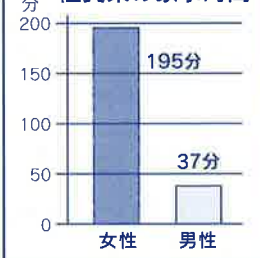

となりました。

詳しくは、佐賀労働局労働基準部賃金室 (☎32-7179) まで。

1/11(月・祝) ほんげんぎょう

時間 11時30分から火入れ

場所 勤興公民館(広場)

※各ご家庭の松飾り、しめ縄を火入れまでにお持ち寄りください。みかん、針金など燃えないものはずしてご持参ください。
※午前中は子どもたちがそれぞれの町区をもぐら打ちで回ります。

主催 勤興まちづくり協議会 ふれあい部会

主管 体育協会

1/24(日)

第69回佐賀市校区対抗駅伝大会

校区の絆を襷に込めて…有明の風になれ!

時間 9時40分～

場所 干潟よか公園一帯

勤興校区も出場します!

主催 佐賀市・(公財)佐賀市体育協会

あなたはどれくらい家事をしていますか?

佐賀県の家事時間

全国的に見ても佐賀県は共働き世帯が多い県ですが、女性の195分に対し、男性の家事*参画時間は37分です。全国平均は女性208分、男性44分となっています。

*育児や介護も含む

男性のみなさんは、一日どれくらいの時間家事をされていますか?まずは、できることから一歩踏み出して家事をやってみましょう。

日本の父親が家事・育児をしない主な理由に長時間労働にあるといわれています。男性の働き方を変えて家事・育児に前向きに担っていくことが、女性が仕事を継続できる男女共同参画の切り札とも言えます。