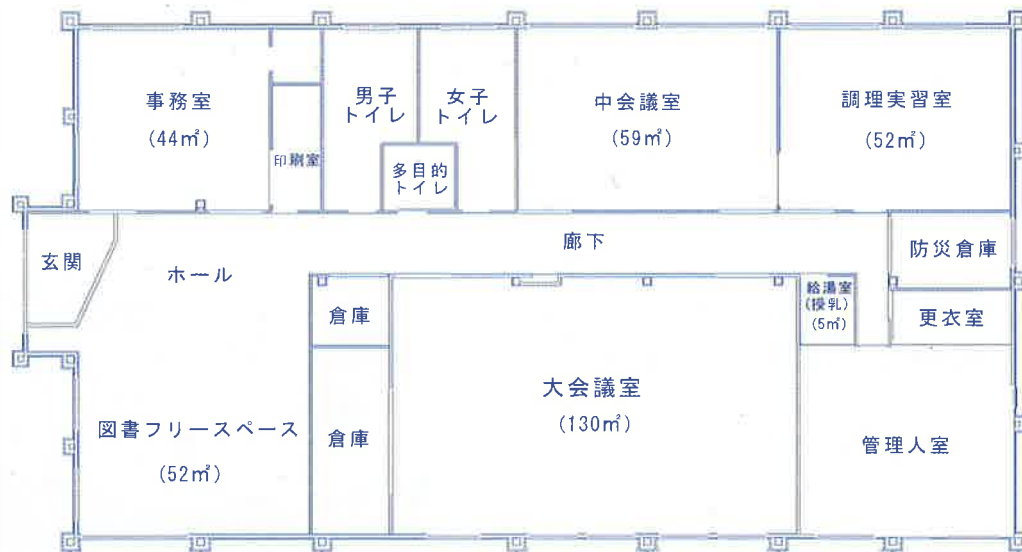

部屋の空き状況の確認やご利用の相談は、勸興公民館（電話23-6303、平日の8時30分から17時）までお気軽にお問い合わせください。

トイレ

中会議室

調理実習室

図書・フリースペース

大会議室

給湯室・授乳室

駐車場の完成（10月末の予定）まで駐車スペースが不足します。公共交通機関の利用や乗合わせでの来館にご協力ください。