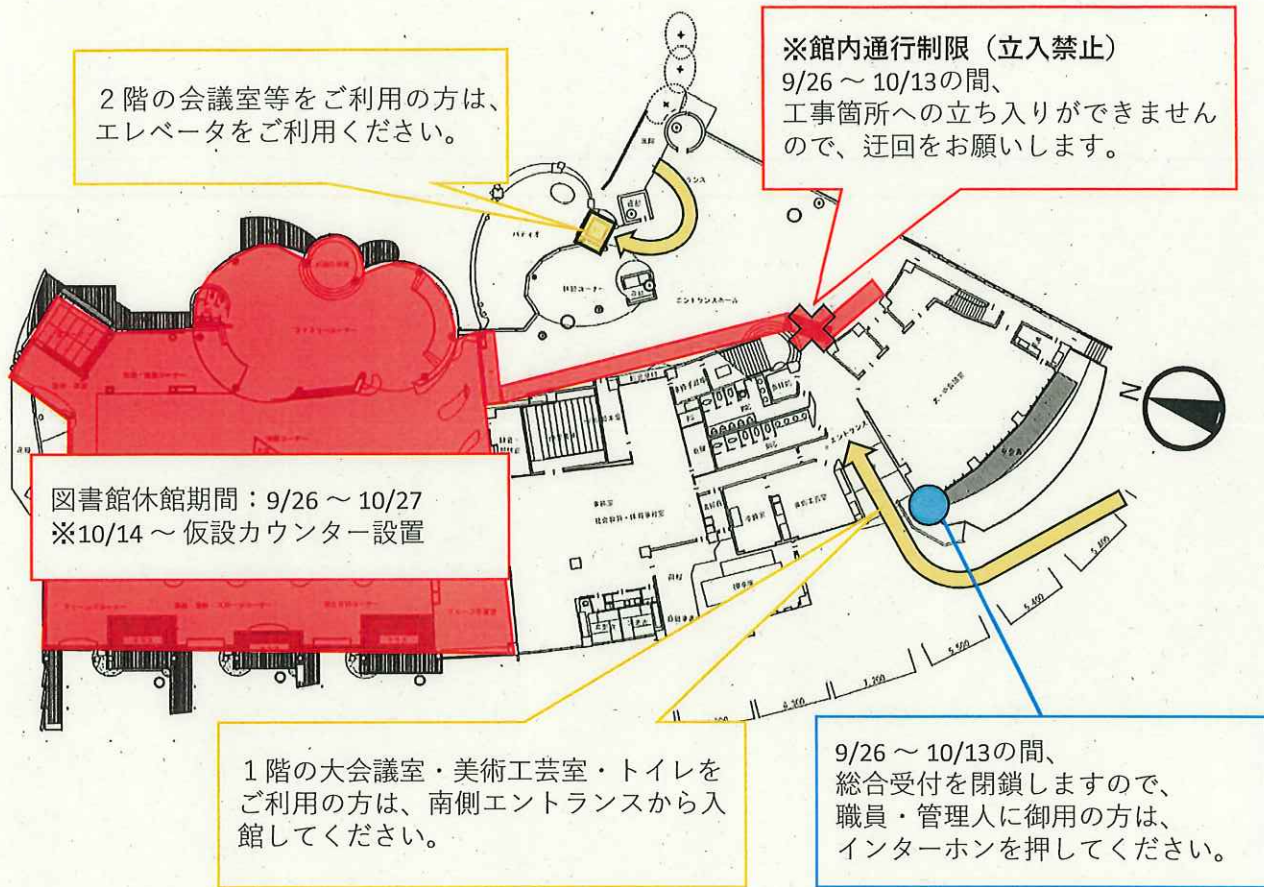

#### ●公民館内の通行の制限 令和4年9月26日(月) ~ 令和4年10月13日(木)

工事箇所への立ち入りができなくなるため、迂回をお願いします。

※各会議室等の利用については、裏面をご覧ください。

## ●工事期間中の施設利用