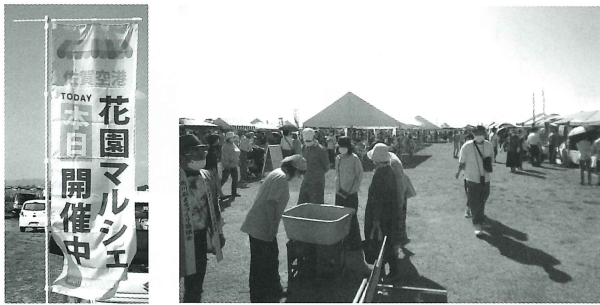

消火訓練 実施しました

令和4年9月29日（木）に南川副公民館・川副児童館合同自衛消防訓練を公民館調理室から火災が発生したと想定し実施しました。年に2回の訓練ですので、消防機器の操作、利用者の誘導など改めて確認事項の多さを実感しました。

佐賀空港花園マルシェ 開催されました

10月22日（土）・23日（日）の2日間、合計60店舗以上の出店で大盛況のなか、佐賀空港花園マルシェが開催されました。好天に恵まれ、満開のコスモスとソバの花に囲まれて、大勢の来園者さんも満足されていました。