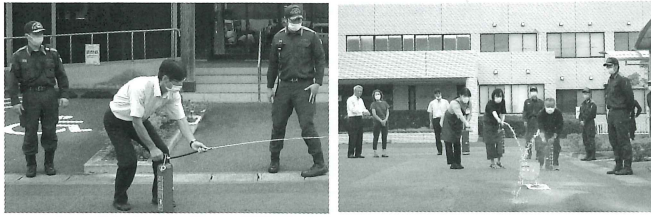

消火訓練 実施しました

令和4年9月29日（木）に南川副公民館・川副児童館合同自衛消防訓練を公民館調理室から火災が発生したと想定し実施しました。年に2回の訓練ですので、消防機器の操作、利用者の誘導など改めて確認事項の多さを実感しました。