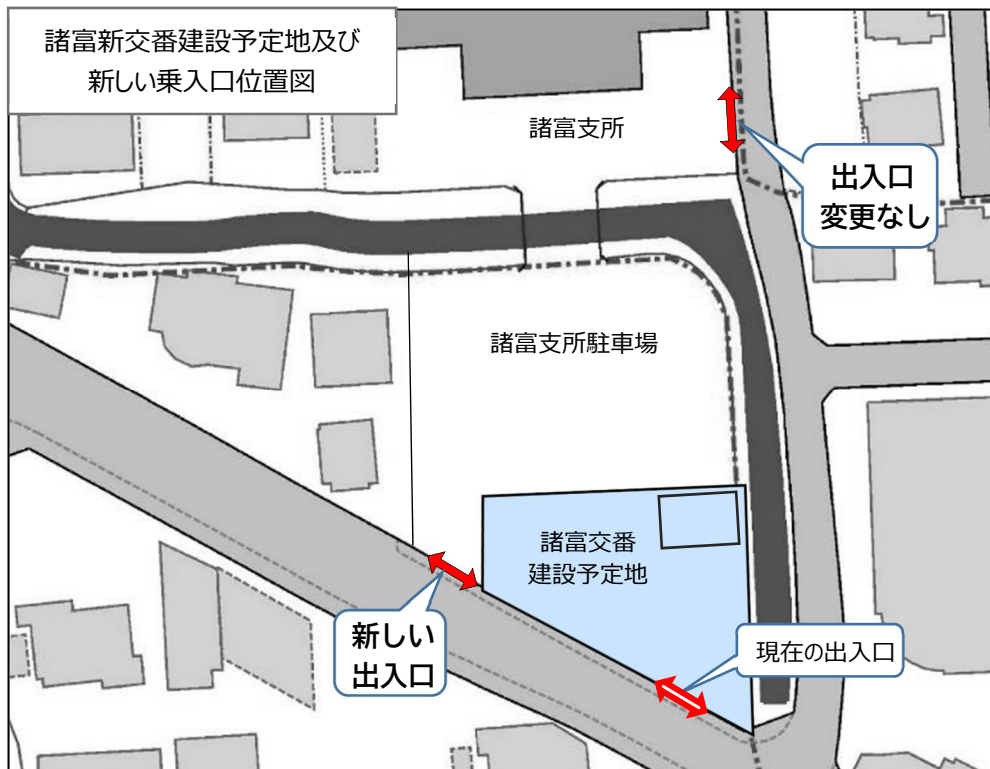

諸富支所駐車場への入口の変更について

この度、諸富町公民館建設事業に伴い、諸富支所駐車場の一部に新諸富交番が建設されます。

現在の支所駐車場南側国道からの出入口は6月6日（月）から工事のため使用できません。西側に新しく支所駐車場への出入口を設置いたします。

諸富支所にご来庁の際はご注意ください。

また、支所駐車場へ駐車できる台数が減少しますので、乗り合せや離れた場所への駐車などへのご協力をお願いいたします。

※新諸富公民館・新諸富交番建設のスケジュールにつきましては下のとおりとなっておりますので、お知らせいたします。

令和4年度	新諸富交番建築工事
令和5年度	現諸富交番解体工事
令和6年度	新公民館建築工事
令和7年度～	新公民館運用開始、現公民館減築工事

お問合せ

佐賀市公民館支援課 施設整備係

担当：松尾、馬場

電話 0952-40-7366 FAX 0952-40-7385

E-Mail kominkan@city.saga.lg.jp

佐賀市立諸富町公民館

電話 0952-47-4995 FAX 0952-47-2442