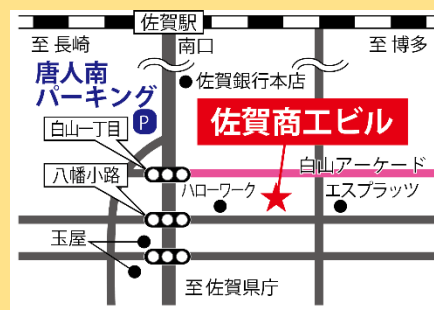

出会いのための交流会 いどぼたかいぎ

★日時★

平成29年 **5月26日**（金） 13:30～14:30

どなたでも
参加
できます

★場所★
佐賀市市民活動プラザフロア
佐賀市白山二丁目 1-12
佐賀商工ビル7階

★参加対象者★

市民活動や社会貢献等に関心がある方なら
どなたでも、お待ちしております。
※事前申し込みなどは不要です。

主催・お問合せは...