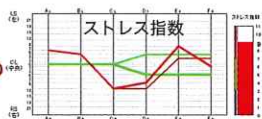

表面：西原美結（にしはらみゆう）

佐賀大学芸術地域デザイン学部・芸術表現コース
 今月からカレンダー担当の一員として加えています！見やすさを意識しながらも、目で楽しめるカレンダーを描いていきたいと思っています。今月はお月見の月ということで、うさぎに盛り上げてもらいました。
 これからどうぞよろしくお願いいたします！

6.20 (木) 時間はカレンダーで確認してね！

おはなしボイトレ

おはなしが楽になる呼吸法
 おはなしが楽になる発声法
 おはなしが楽になるお口の体操

参加費：500円/回

予約・お問合せはコンテナまで

11 (火)～14 (金)

チャレンジハウス

6□6

佐賀大学芸術地域デザイン学部
 西洋画専攻 2.3年生の有志による
 肖像画66枚を集めた展覧会です。

1 (土) 10:30-15:00

脳いきいきストレッチ

チャレンジハウス

ストレス指数の計測と身体も心もスッキリのストレッチを行います。

参加費：500円～1000円

要予約：090-7156-9820 (ナカムラ)

5 (水) 13:00-15:00

園芸サークル

毎月第1水曜日に集まって、コンテナとチャレンジハウスのお花のお世話や植え替えをしています。植え替えの時はお花を選ぶ所から一緒に楽しんでいます。

8 (土) .11 (火) 時間はカレンダーで確認してね！