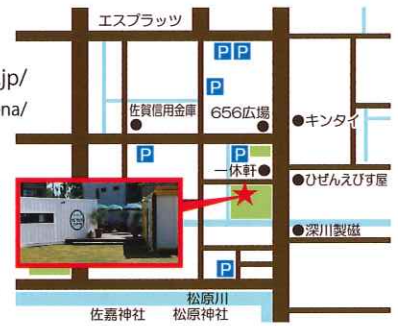

!! わわわ!! コンテナカレンダー !!

10月10日時点の  
予定である。  
変更になる場合があります。  
\* 要予約の  
イベント

月	火	水	木	金	土	日
5 おやすみ <b>休館日</b>	6 XIT <b>コンテナMADE</b> 10:30 ~ 12:30 クロマティックハーモニカ教室 14:00 ~ 16:00	7 <b>園芸サクル</b> 13:00 ~ 15:00	8 <b>コンテナヨガ</b> 10:30 ~ 11:30 /アゴスペルクワイヤ 14:00 ~ 16:00	9 <b>童謡を歌おう</b> 10:20 ~ 12:20 <b>わいわいB面ダンス</b> 13:30 ~ 14:30	10 カラートセラピー大人のぬりえ 13:30 ~ 15:30 /アゴスペルクワイヤ 15:30 ~ 17:00	11 <b>英語があとぼう</b> 11:30 ~ 12:00 /リボン・クリスマスツリーWS 13:00 ~ 15:00 本気の婚活応援企画 16:00 ~ 18:00
12 おやすみ <b>休館日</b>	13 <b>親子de音楽遊び</b> 11:20 ~ 12:00 /1/2の ちびアートな花遊び 13:00 ~ 15:00	14 <b>ビューティー 椅子ストレッチ</b> 11:00 ~ 12:00	15 <b>コンテナヨガ</b> 10:30 ~ 11:30	16 <b>童謡を歌おう</b> 10:20 ~ 12:20 <b>わいわいB面ダンス</b> 13:30 ~ 14:30	17 <b>猫さくら</b> 10:30 ~ 12:30	18 <b>英語があとぼう</b> 11:30 ~ 12:00 /リボン・クリスマスツリーWS 13:00 ~ 15:00 本気の婚活応援企画 16:00 ~ 18:00
19 おやすみ <b>休館日</b>	20 XIT <b>コンテナMADE</b> 10:30 ~ 12:30 クロマティックハーモニカ教室 14:00 ~ 16:00	21 体調管理に 気をつけよう	22 <b>コンテナヨガ</b> 10:30 ~ 11:30 /アゴスペルクワイヤ 14:00 ~ 16:00	23 <b>童謡を歌おう</b> 10:20 ~ 12:20 <b>わいわいB面ダンス</b> 13:30 ~ 14:30	24 カラートセラピー パステルアート 13:30 ~ 15:30 /アゴスペルクワイヤ 15:30 ~ 17:00	25 <b>猫さくら</b> 10:30 ~ 12:30
26 おやすみ <b>休館日</b>	27 詳しくは裏面を ご覧ください	28 <b>ビューティー 椅子ストレッチ</b> 11:00 ~ 12:00	29 <b>コンテナヨガ</b> 10:30 ~ 11:30	30 <b>童謡を歌おう</b> 10:20 ~ 12:20 <b>大人のための朗読講座</b> 14:00 ~ 16:00	詳しくは裏面を ご覧ください	

# わいわい!! コンテナ2

<http://www.waiwai-saga.jp/>

<https://www.facebook.com/waiwaikontena/>

- 交流コンテナ** 子どもからお年寄りまで、天気を気にせずいつでも集い、憩えるコンテナです。床はマット敷きなので、靴を抜いてのびのびと過ごす事ができます。コンテナ内には、絵本もたくさん置いてあり、自由に読むことができます。サークル活動の場としても利用できますので、お気軽にご相談ください。
- 読書コンテナ** 国内外から厳選して集めた雑誌や、絵本、マンガがあるコンテナです。窓の外のクリアク（水路）を眺めながらゆっくりと読書を楽しめます。
- WCコンテナ** 誰でも自由に使える男女兼用トイレです。おむつの交換ができるベビーベッドも併設しています。