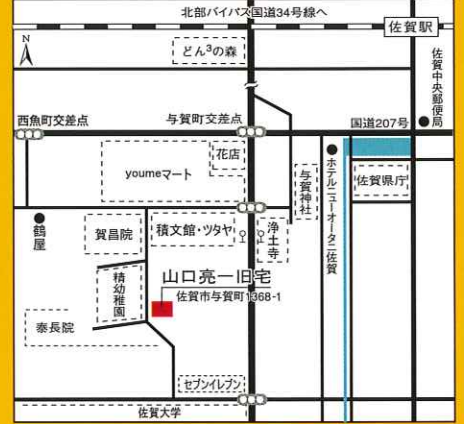

2019年5月～7月講座募集

山口亮一 やまぐちりょういち 旧宅

講座

各講座の受付は
4月16日(火)午前10時より
受け付けます。

初めての方でも安心。
お気軽にご連絡ください。

[申し込み/問い合わせ]

山口亮一 旧宅

開館時間 / 10:00～16:00
休館日 / 月曜日

〒840-0047 佐賀市与賀町1368-1
TEL・FAX **0952-60-2978**
e-mail: machiken@kou.bbq.jp

※駐車台数に限りがございます。乗り合わせの上ご来場をお願い申し上げます。

青雲塾

「歌舞伎」 第112回～114回

～歌舞伎座で仕事をしていた塾長が語る～

5月11日(土) 歌舞伎の始まりと展開

6月15日(土) 歌舞伎の要素

7月13日(土) 歌舞伎の楽しさ