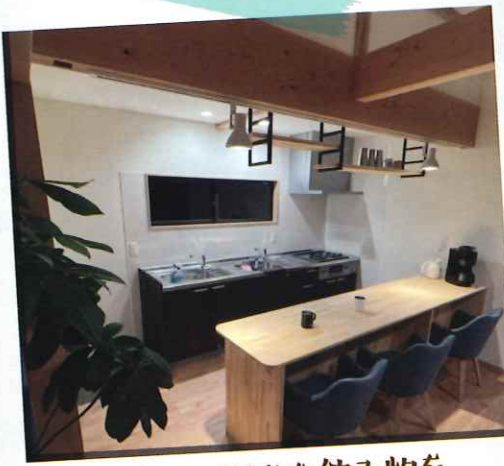

#自分が好きな飲み物を