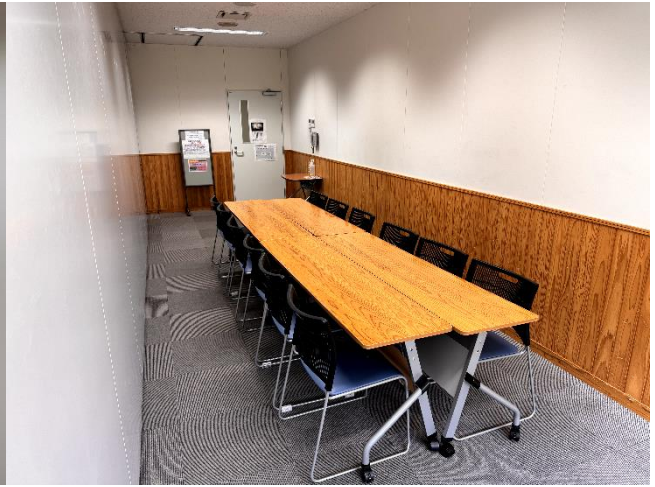

## 4階 小会議室 4-A

【広さ】 25.3 ㎡ (約 2.6m×約 9.5m)

【定員】 12 人程度

【料金】

- ・ 一般利用：1,000 円/時間
- ・ 市民活動：200 円/時間

※備品と空調の利用を含みます。

【駐車場】

- ・ 佐賀商エビル駐車場
- ・ 唐人南パーキング

※利用時間相当の無料券をお渡しします。

【設備 (インターネット環境)】

- ・ 無線 LAN (Wi-Fi)：FREESPOT
- ・ 有線 LAN ポート：1 口

【備品】

- ・ テーブル：6 脚※島型形式  
(内、予備テーブル 2 脚含む)
- ・ 椅子：18 脚 (内、予備椅子 6 脚含む)
- ・ ホワイトボード：1 脚
- ・ 案内板：1 脚