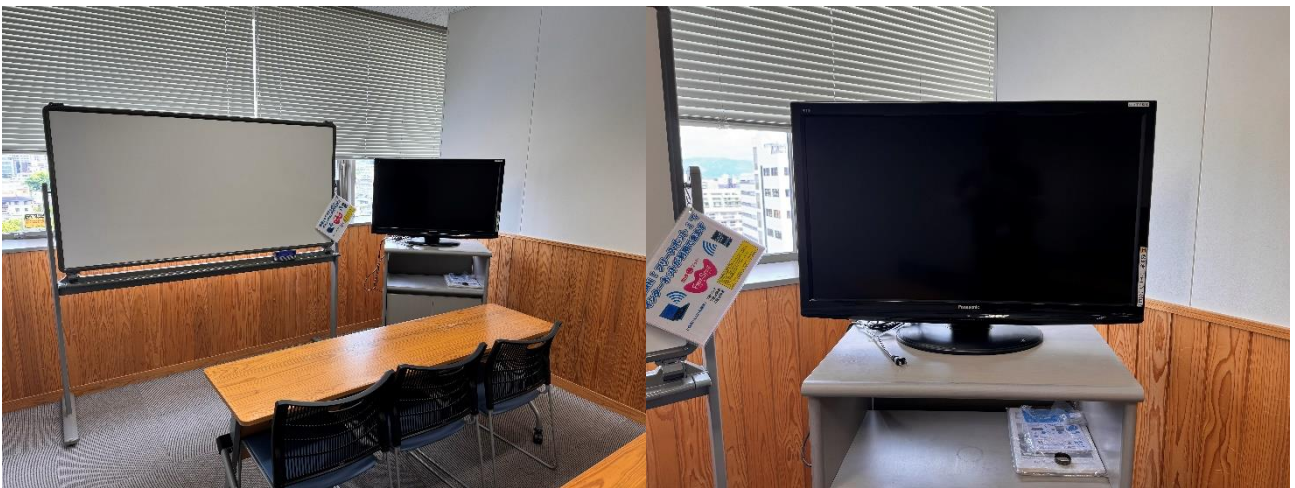

7階 小会議室 7-B

【広さ】 27.3 m² (約 8m × 約 3.5m)

【定員】 12 人程度

【料金】

- ・ 一般利用：1,000 円/時間
- ・ 市民活動：200 円/時間

※備品と空調の利用を含みます。

【駐車場】

- ・ 佐賀商エビル駐車場
- ・ 唐人南パーキング

※利用時間相当の無料券をお渡しします。

【設備 (インターネット環境)】

- ・ 無線 LAN (Wi-Fi)：FREESPOT
- ・ 有線 LAN ポート：1 口

【備品】

- ・ テーブル：4 脚※スクール形式
- ・ 椅子：15 脚 (内、予備椅子 3 脚含む)
- ・ ホワイトボード：1 脚
- ・ 案内板：1 脚
- ・ 37 インチモニター：1 台