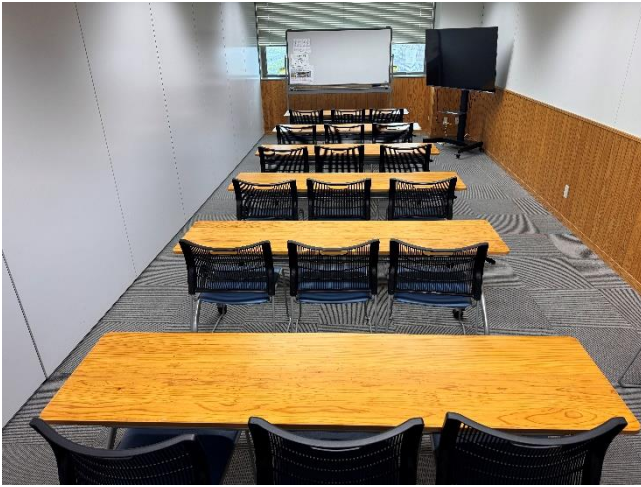

## 7階 中会議室 7-D

【広さ】 36.8 m<sup>2</sup> (約 4m×約 9.5m)

【定員】 18 人程度

【料金】

- ・ 一般利用：1,500 円/時間
- ・ 市民活動：300 円/時間

※備品と空調の利用を含みます。

【駐車場】

- ・ 佐賀商エビル駐車場
- ・ 唐人南パーキング

※利用時間相当の無料券をお渡しします。

【設備 (インターネット環境)】

- ・ 無線 LAN (Wi-Fi)：FREESPOT
- ・ 有線 LAN ポート：1 口

【備品】

- ・ テーブル：7 脚※スクール形式  
(内、予備テーブル 1 脚含む)
- ・ 椅子：21 脚 (内、予備椅子 3 脚含む)
- ・ ホワイトボード：1 脚
- ・ 案内板：1 脚
- ・ 65 インチモニター：1 台