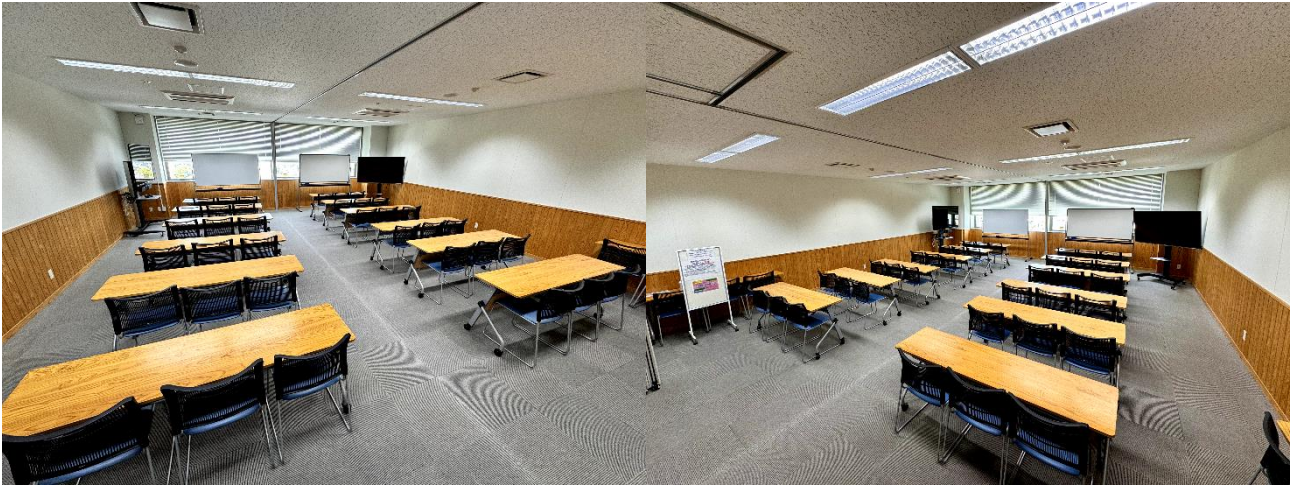

7階 会議室 7-D・E (合室)

【広さ】 73.6 m² (約 8m×約 9.5m)

【定員】 36 人程度

【料金】

- ・ 一般利用：3,000 円/時間
- ・ 市民活動：600 円/時間

※備品と空調の利用を含みます。

【駐車場】

- ・ 佐賀商エビル駐車場
- ・ 唐人南パーキング

※利用時間相当の無料券をお渡しします。

【設備 (インターネット環境)】

- ・ 無線 LAN (Wi-Fi)：FREESPOT
- ・ 有線 LAN ポート：3 口

【備品】 ※7-D と 7-E の合計

- ・ テーブル：14 脚※スクール形式
(内、予備テーブル 2 脚含む)
- ・ 椅子：42 脚 (内、予備椅子 6 脚含む)
- ・ ホワイトボード：2 脚
- ・ 案内板：2 脚
- ・ オンライン会議システム：1 式
(65 インチモニター、カメラ・マイク・
スピーカー一体型 USB 機器) ※E 用
- ・ 65 インチモニター：1 台※D 用