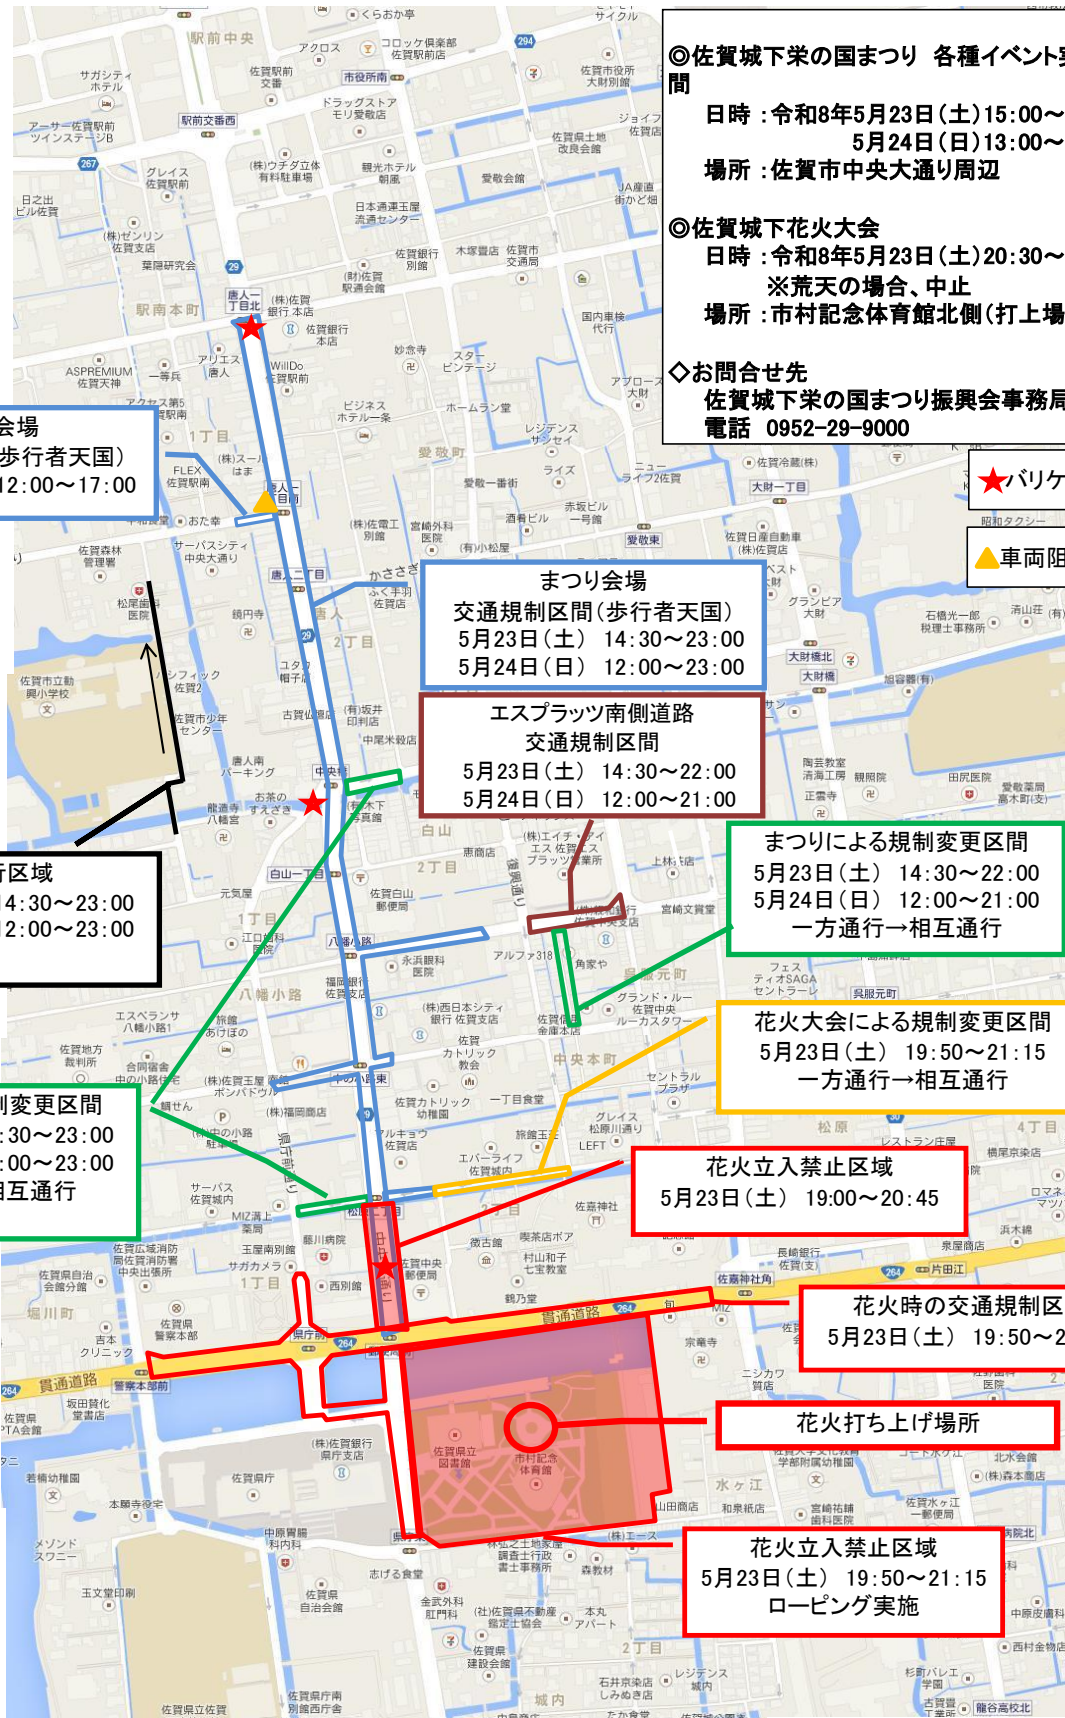

令和8年度 第55回佐賀城下栄の国まつり開催に伴う交通規制の実施

◎佐賀城下栄の国まつり 各種イベント実施時間
 日時：令和8年5月23日(土)15:00~22:00
 5月24日(日)13:00~21:30
 場所：佐賀市中央大通り周辺

◎佐賀城下花火大会
 日時：令和8年5月23日(土)20:30~20:45
 ※荒天の場合、中止
 場所：市村記念体育館北側(打上場所)

◇お問合せ先
 佐賀城下栄の国まつり振興会事務局
 電話 0952-29-9000

まつり会場
 交通規制区間(歩行者天国)
 5月24日(日) 12:00~17:00

まつり会場
 交通規制区間(歩行者天国)
 5月23日(土) 14:30~23:00
 5月24日(日) 12:00~23:00

エスプラッツ南側道路
 交通規制区間
 5月23日(土) 14:30~22:00
 5月24日(日) 12:00~21:00

一方通行区域
 5月23日(土) 14:30~23:00
 5月24日(日) 12:00~23:00

まつりによる規制変更区間
 5月23日(土) 14:30~22:00
 5月24日(日) 12:00~21:00
 一方通行→相互通行

まつりによる規制変更区間
 5月23日(土) 14:30~23:00
 5月24日(日) 12:00~23:00
 一方通行→相互通行

花火大会による規制変更区間
 5月23日(土) 19:50~21:15
 一方通行→相互通行

花火立入禁止区域
 5月23日(土) 19:00~20:45

花火時の交通規制区間
 5月23日(土) 19:50~21:15

花火打ち上げ場所

花火立入禁止区域
 5月23日(土) 19:50~21:15
 ローピング実施

★バリケード車両
 ▲車両阻止アングル